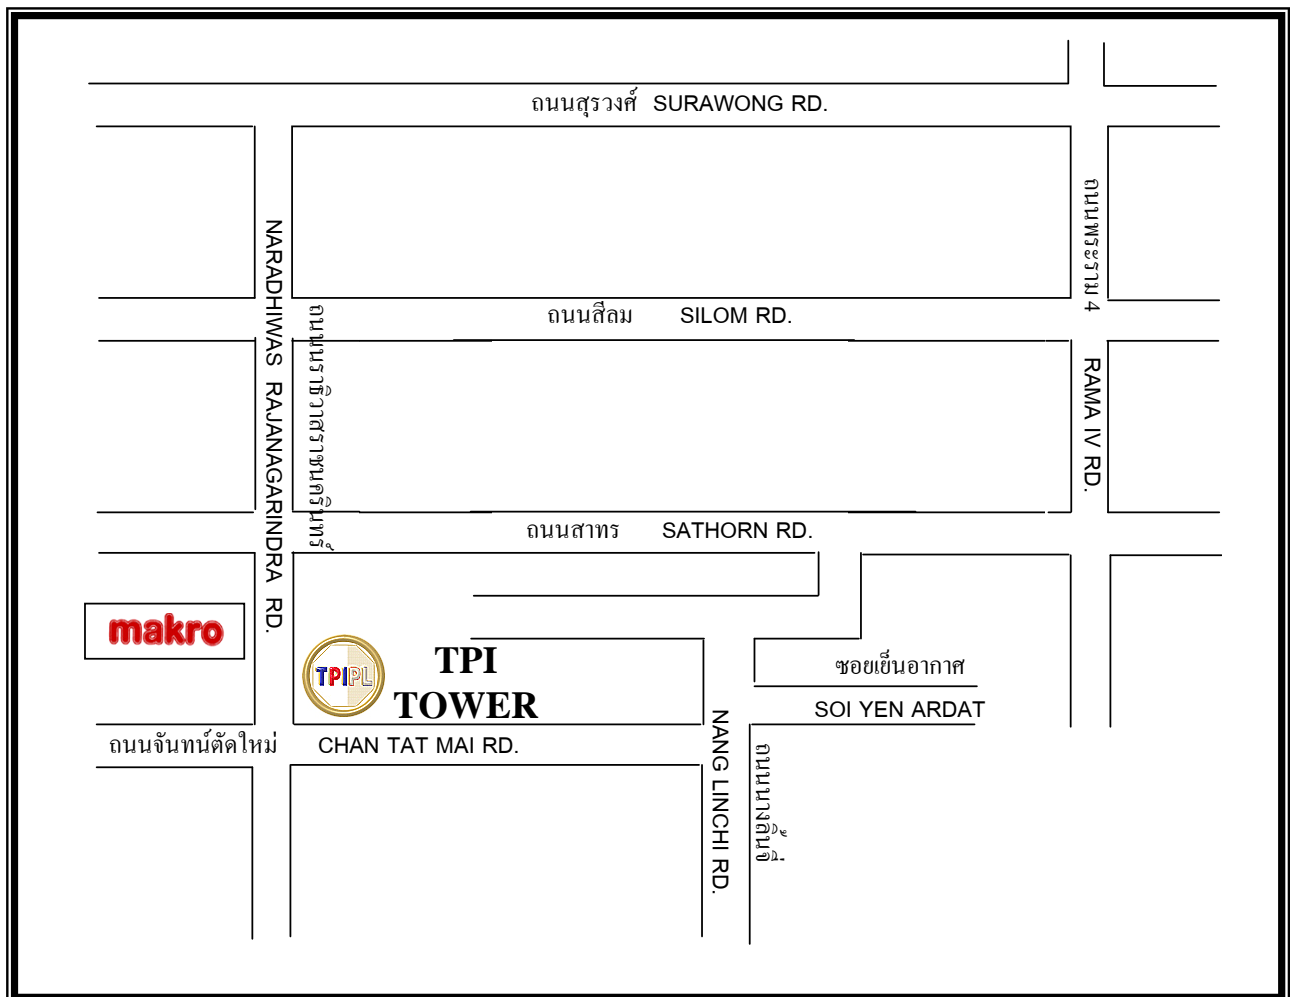

แผนที่ตั้งอาคาร TPI TOWER
TPI TOWER LOCATION MAP

บริษัท ทีพีไอ โพลีน จำกัด (มหาชน)

TPI POLENE PUBLIC COMPANY LIMITED

อาคารทีพีไอ ทาวเวอร์
26/56 ถนนจันทน์ตัดใหม่ แขวงทุ่งมหาเมฆ เขตสาทร
กรุงเทพมหานคร 10120

TPI TOWER
26/56 CHAN TAT MAI RD., TUNGMAHAMEK
SATHORN, BANGKOK 10120

โทรศัพท์ 02 213-1039 , 02 285-5090
FAX : 02 213-1035 , 02 213-1038

TEL. 02 213-1039 , 02 285-5090
FAX : 02 213-1035 , 02 213-1038

หมายเหตุ อาคารทีพีไอ ทาวเวอร์ ไม่อนุญาตให้รถทุกชนิด
ที่ใช้เชื้อเพลิง CNG หรือ NGV และ LPG เข้ามาจอดใน
อาคารโดยเด็ดขาด

REMARK: TPI TOWER BUILDING PROHIBIT
NATURAL GAS (CNG/NGV/LPG) VEHICLE PARKING
WITHIN BUILDING.